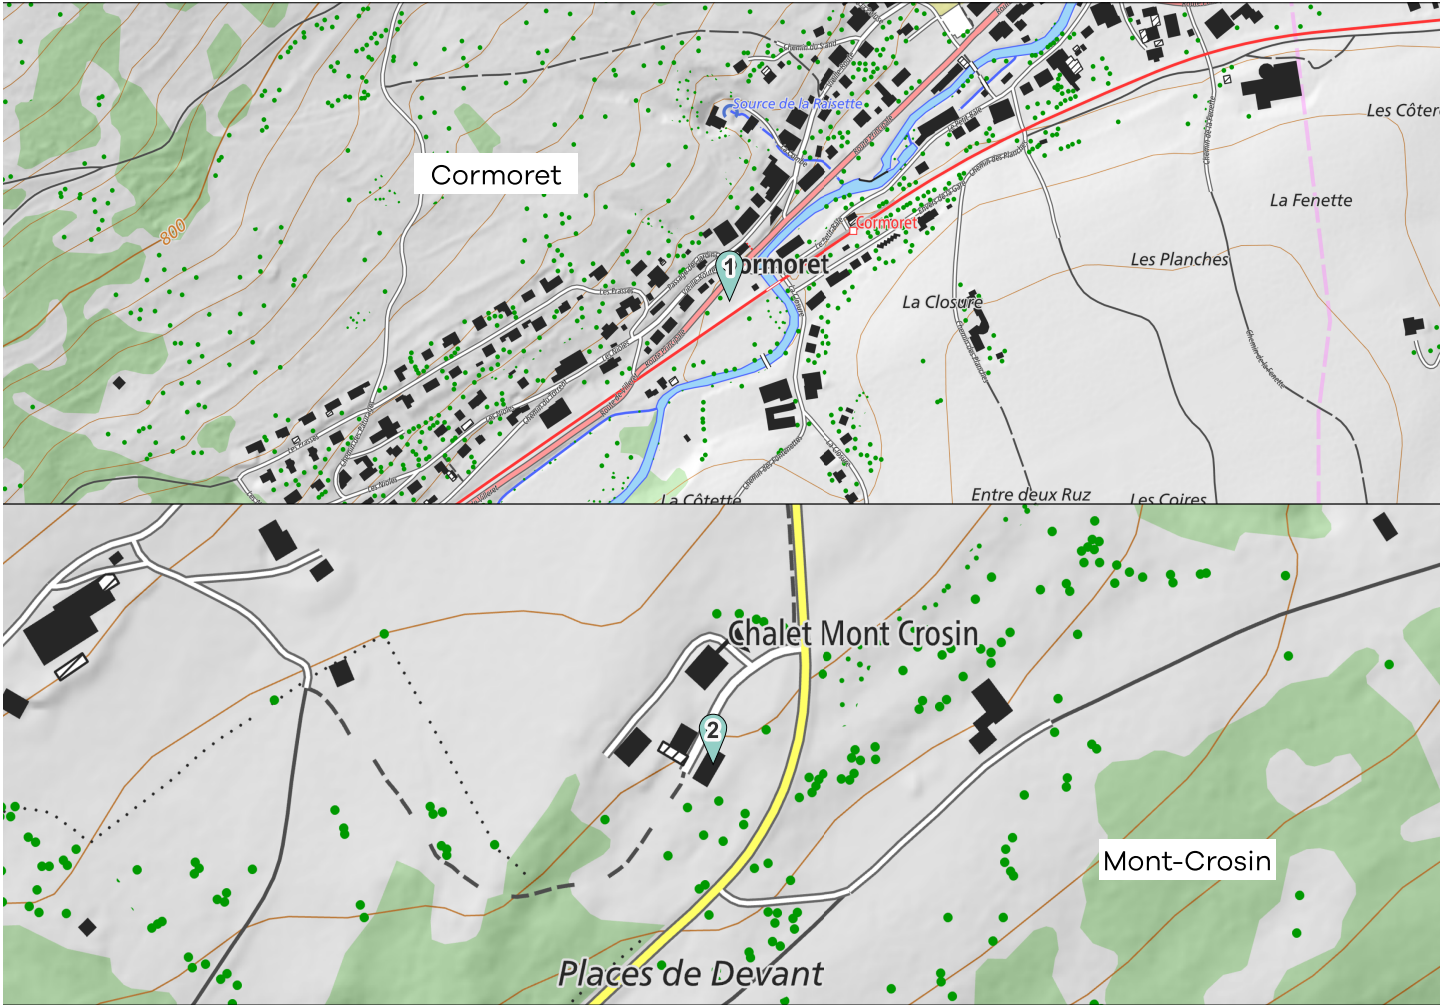

MEMO Déchets

Votre guide des déchets

 Ecopoint

Données swisstopo 10.2023

Nos déchets sont des ressources : **préservons-les** ensemble.
Évitons le gaspillage, trions et valorisons.

Cormoret
Mont-Crosin

vadec
Réseau de valorisation
des déchets - Arc jurassien

Informations **générales**

Et aussi sur **www.memodechets.ch** et **l'application**

Mes ÉCOPOINTS (voir plan)

1 - Cormoret - Rte Principale : textiles et chaussures, verre, alu, boîtes de conserve, PET, piles, capsules Nespresso, papier et carton. Ordures ménagères dans sacs officiels.